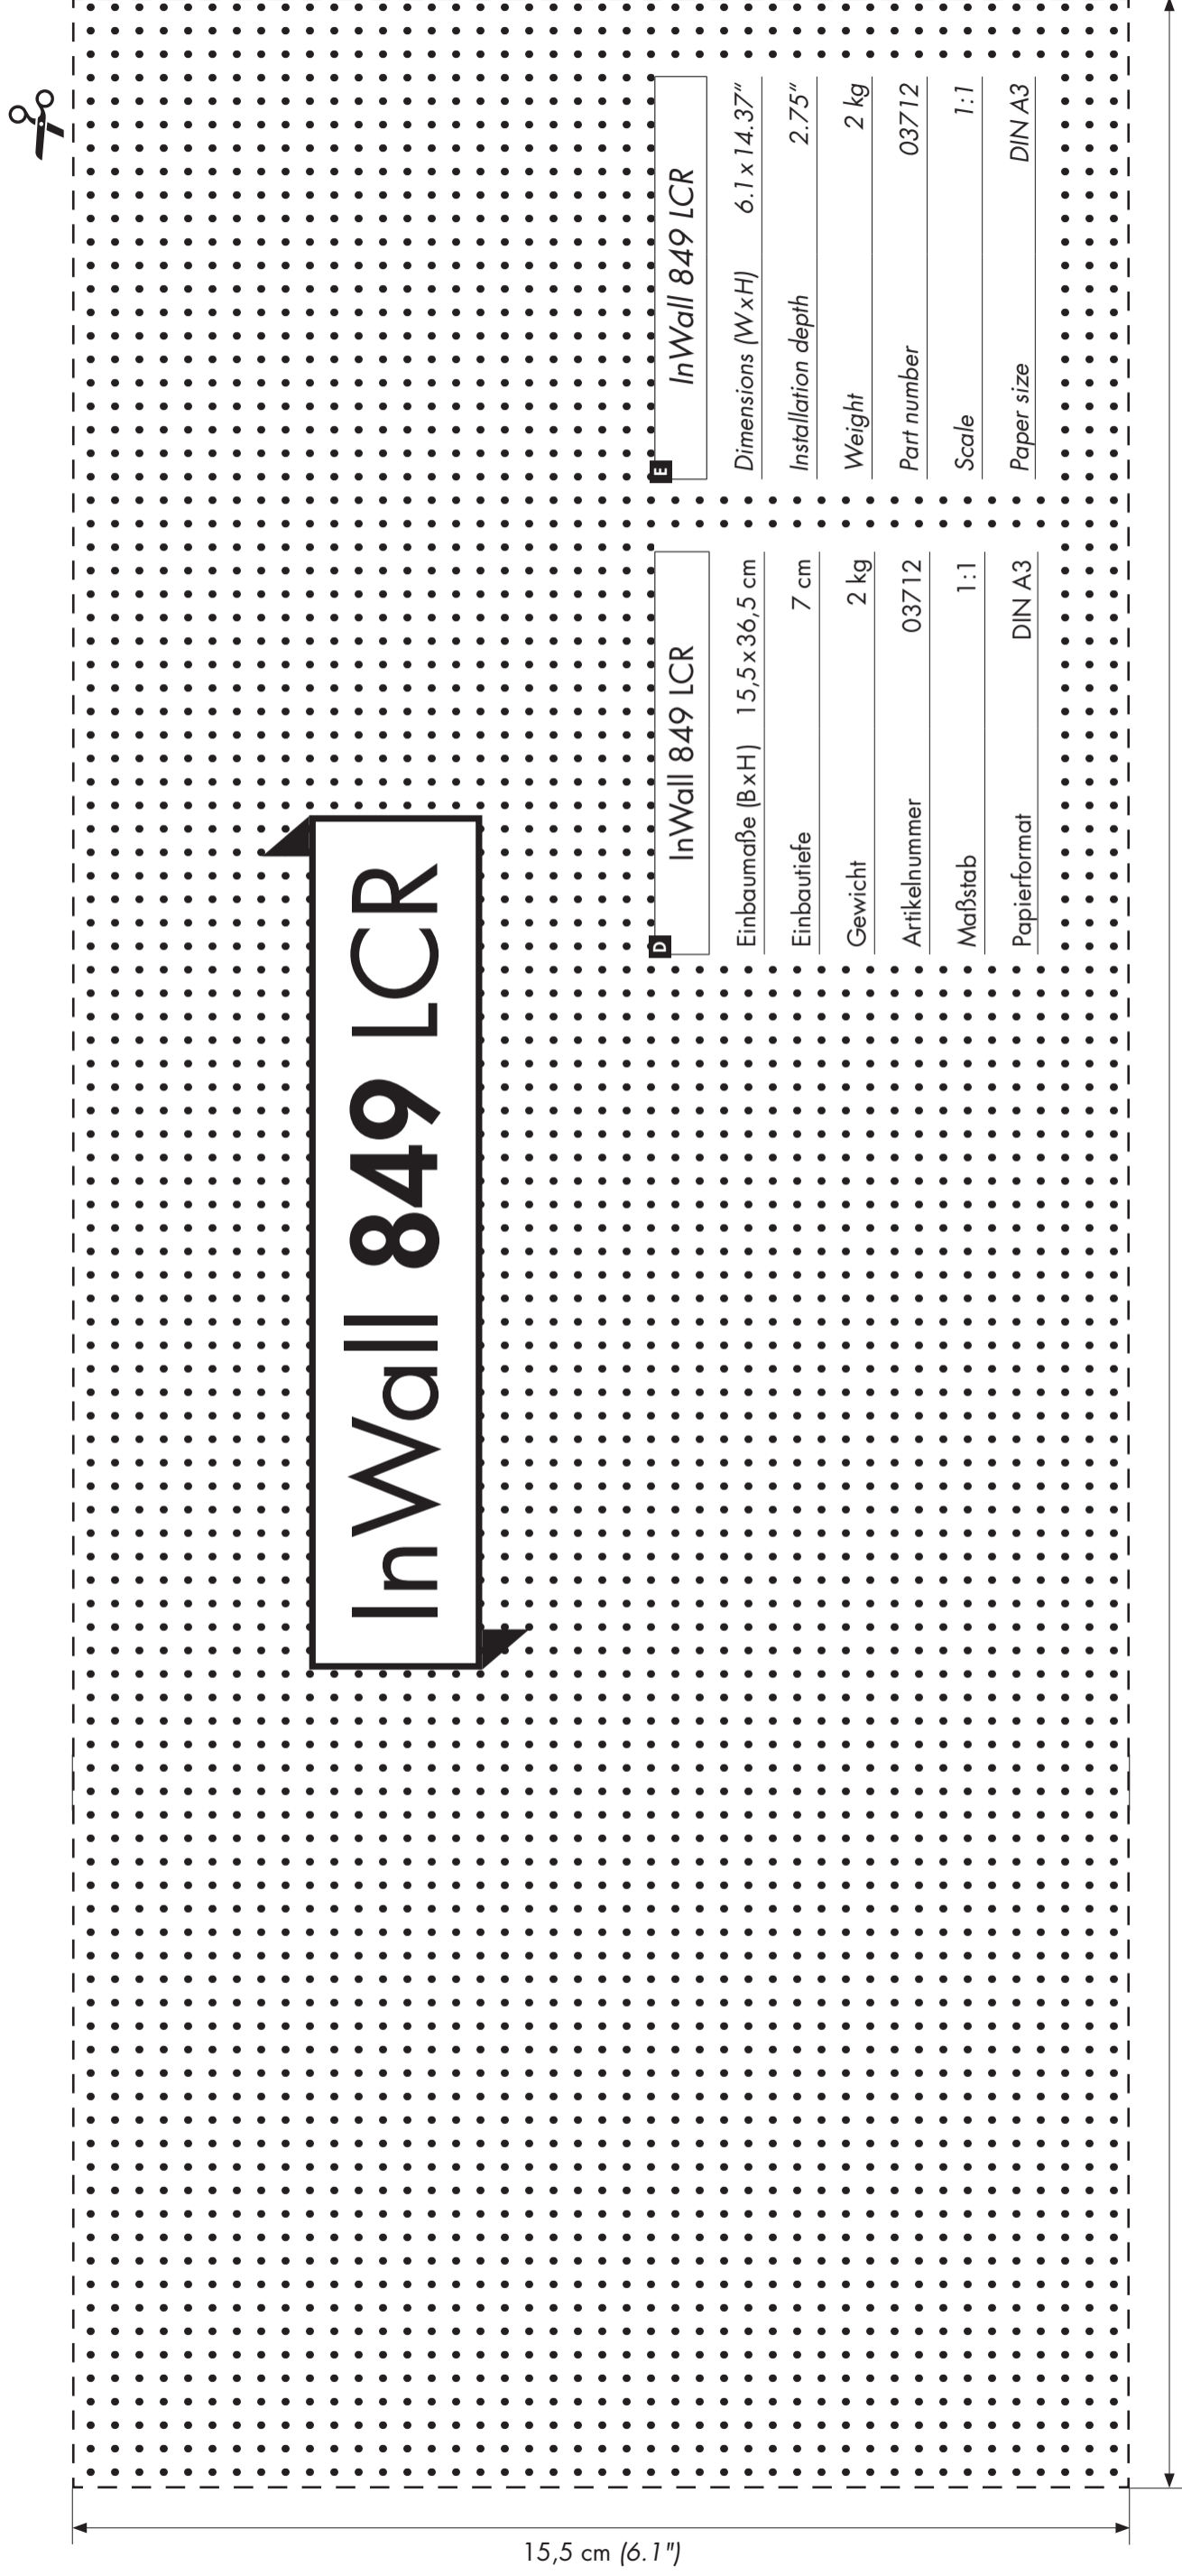

InWall 849 LCR

Einbauschablone // Installation mask
Einbausschnitt // Installation Opening

D	InWall 849 LCR
Einbaumaße (B x H)	15,5 x 36,5 cm
Einbautiefe	7 cm
Gewicht	2 kg
Artikelnummer	03712
Maßstab	1:1
Papierformat	DIN A3

E	InWall 849 LCR
Dimensions (W x H)	6.1 x 14.37"
Installation depth	2.75"
Weight	2 kg
Part number	03712
Scale	1:1
Paper size	DIN A3

36,5 cm (14.37")

15,5 cm (6.1")