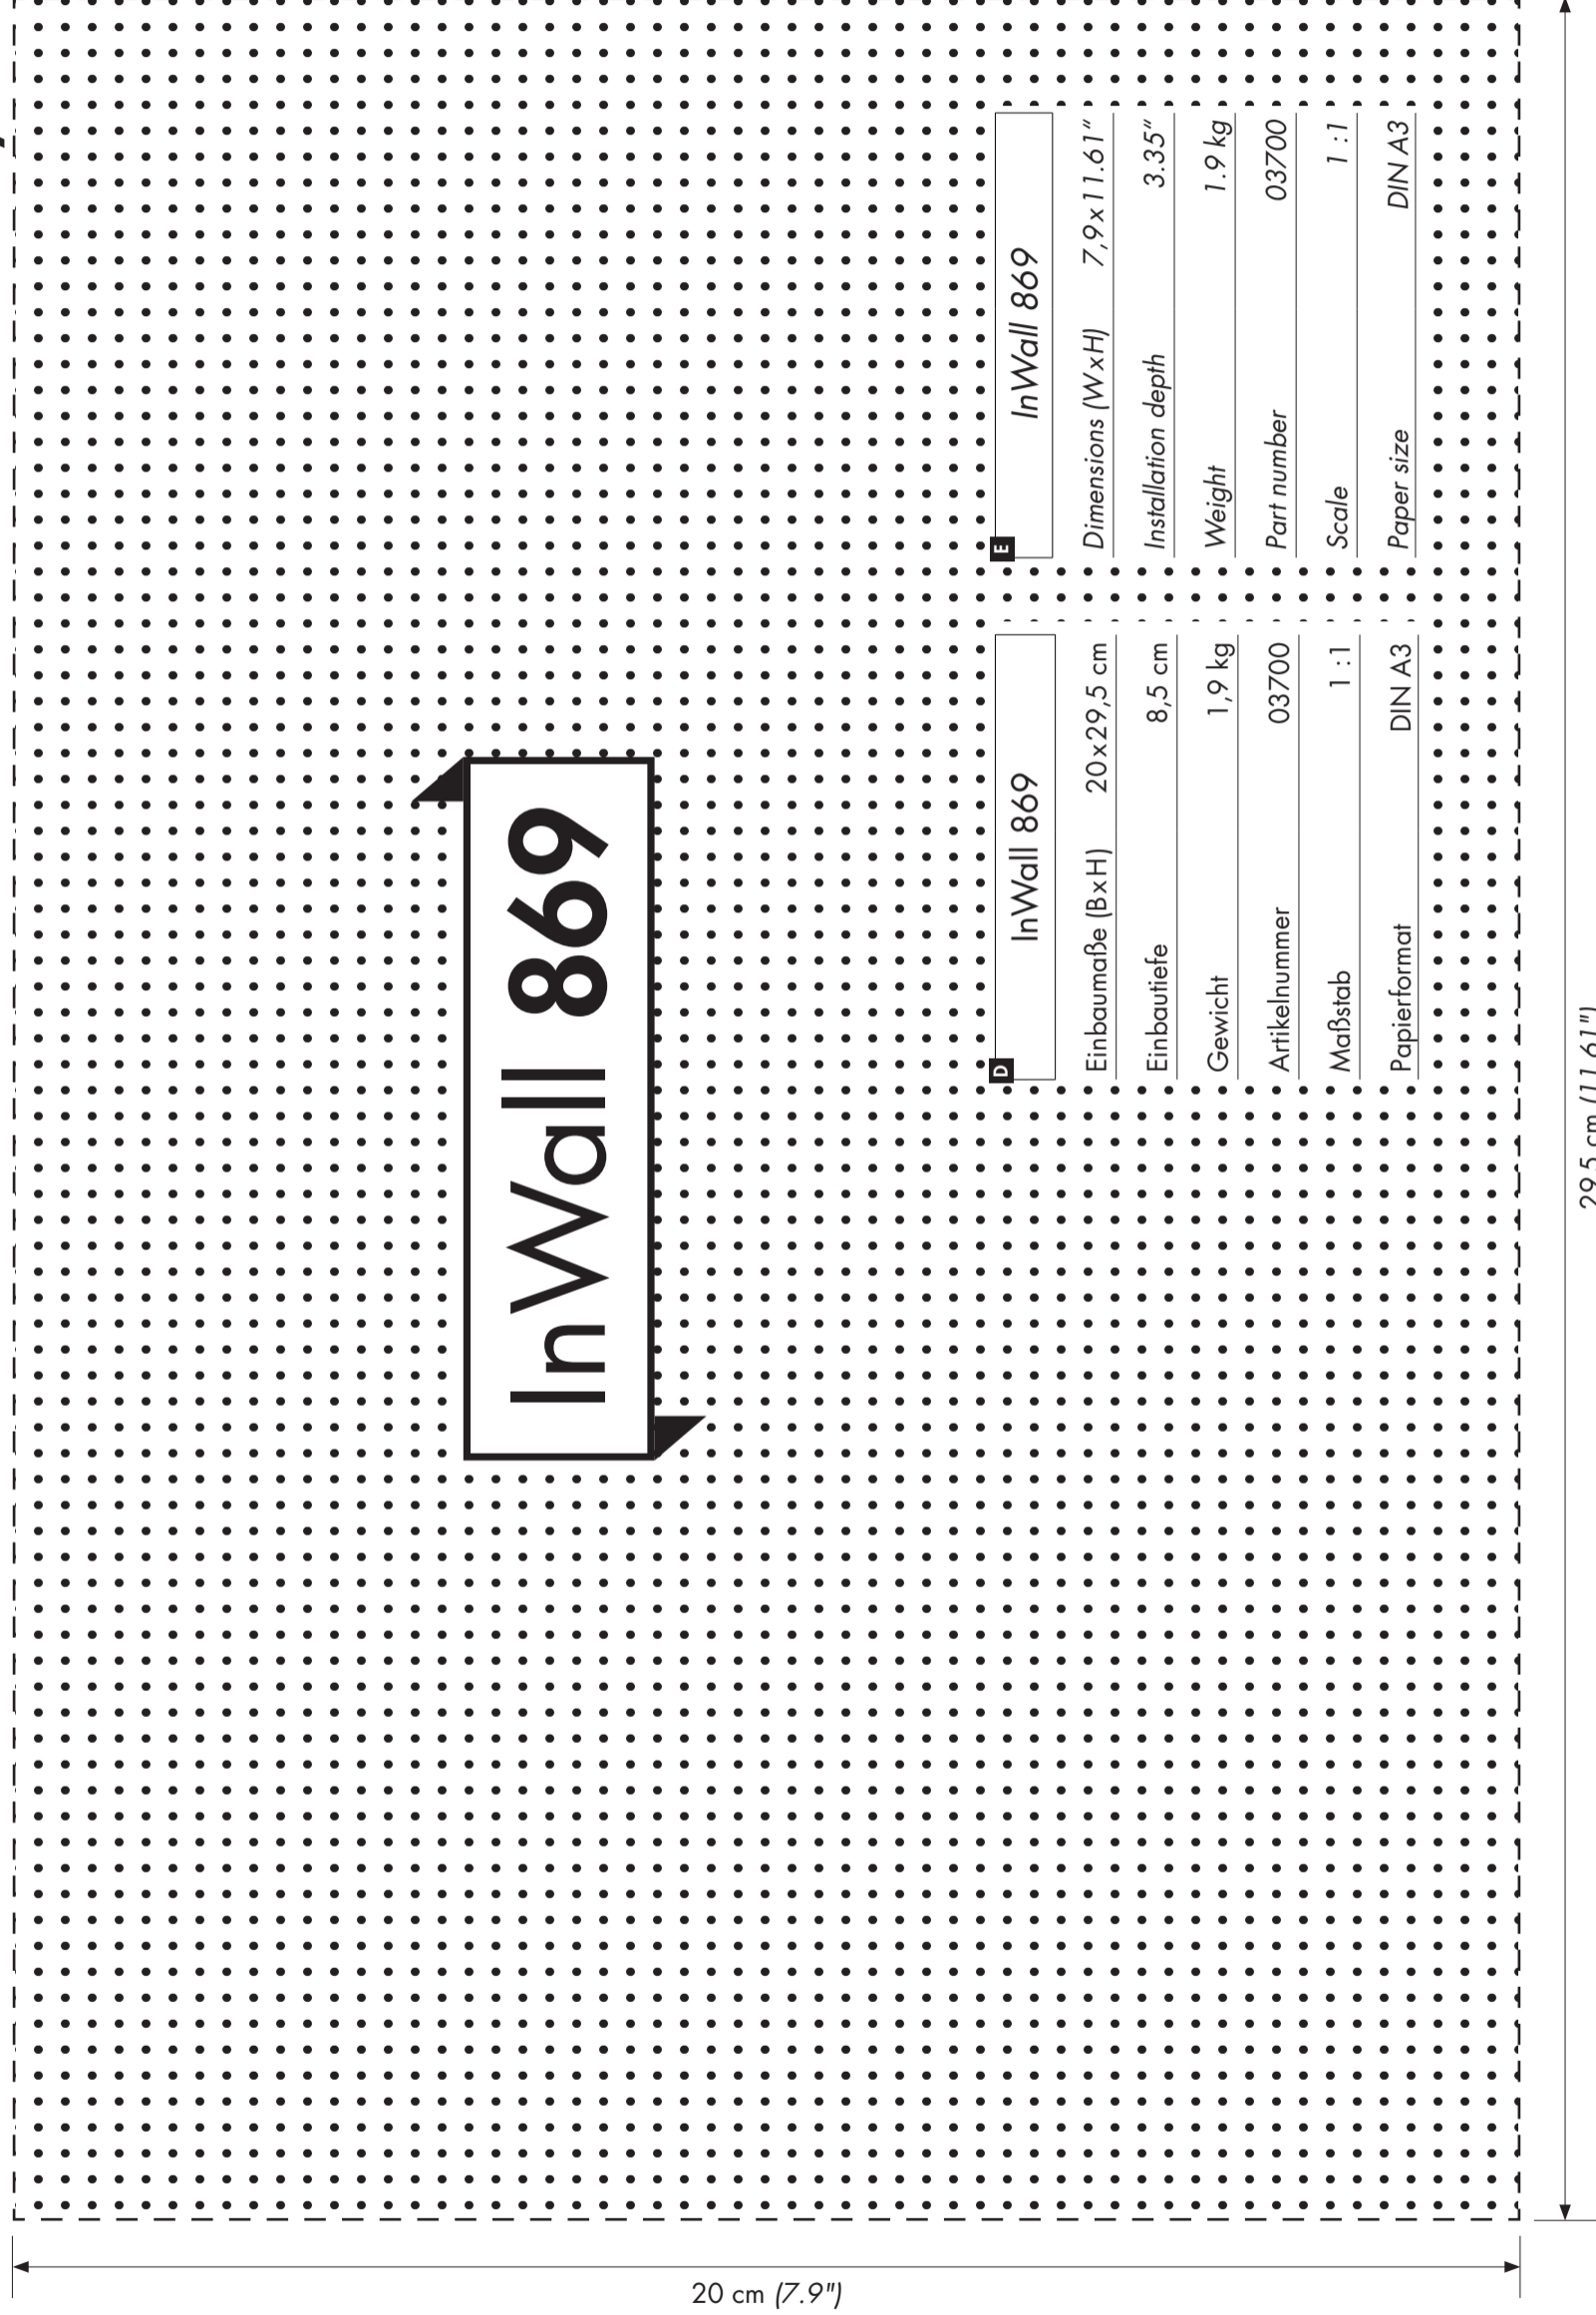

**InWall 869**

**Einbauschablone // Installation mask**  
**Einbausschnitt // Installation Opening**

**InWall 869**

**D** InWall 869

Einbaumaße (BxH)	20x29,5 cm
Einbautiefe	8,5 cm
Gewicht	1,9 kg
Artikelnummer	03700
Maßstab	1 : 1
Papierformat	DIN A3

**E** InWall 869

Dimensions (WxH)	7,9x11.61"
Installation depth	3.35"
Weight	1.9 kg
Part number	03700
Scale	1 : 1
Paper size	DIN A3

29,5 cm (11.61")

20 cm (7.9")