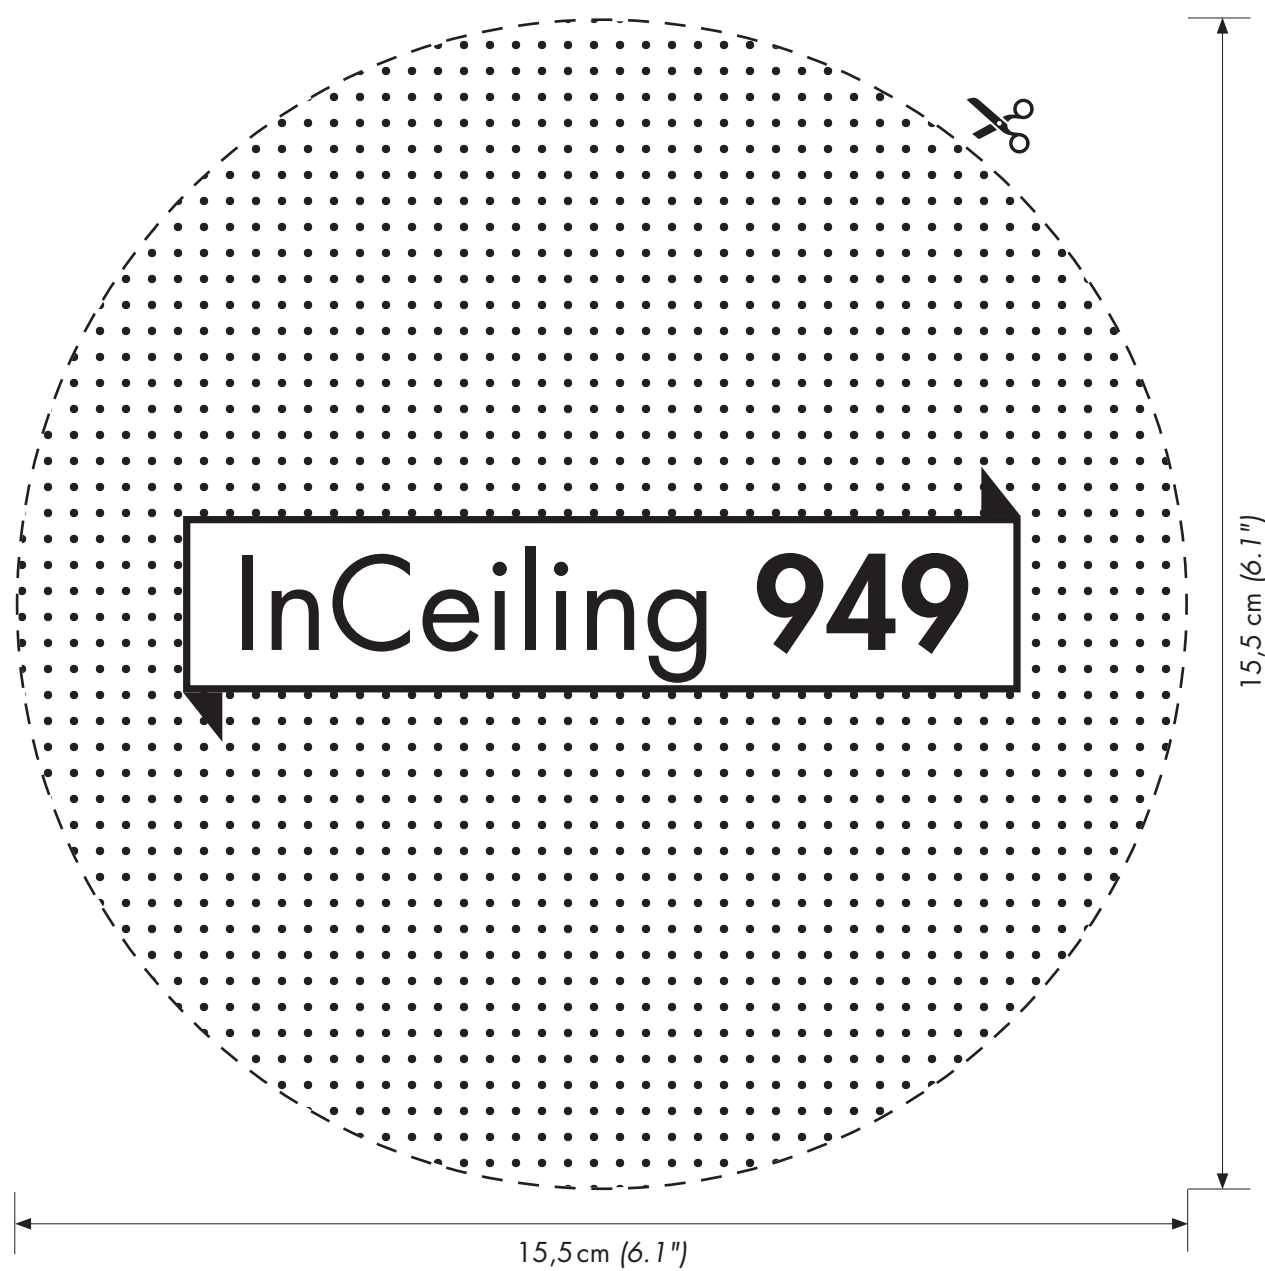

InCeiling 949

Einbauschablone // Installation mask
Einbauausschnitt // Installation Opening

D InCeiling 949	
Maße (Ø)	15,5 cm
Einbautiefe	7,6 cm
Gewicht	1 kg
Artikelnummer	03764
Maßstab	1 : 1
Papierformat	DIN A3

E InCeiling 949	
Diameter (Ø)	6.1"
Installation depth	3"
Weight	1 kg
Part number	03764
Scale	1 : 1
Paper size	DIN A3