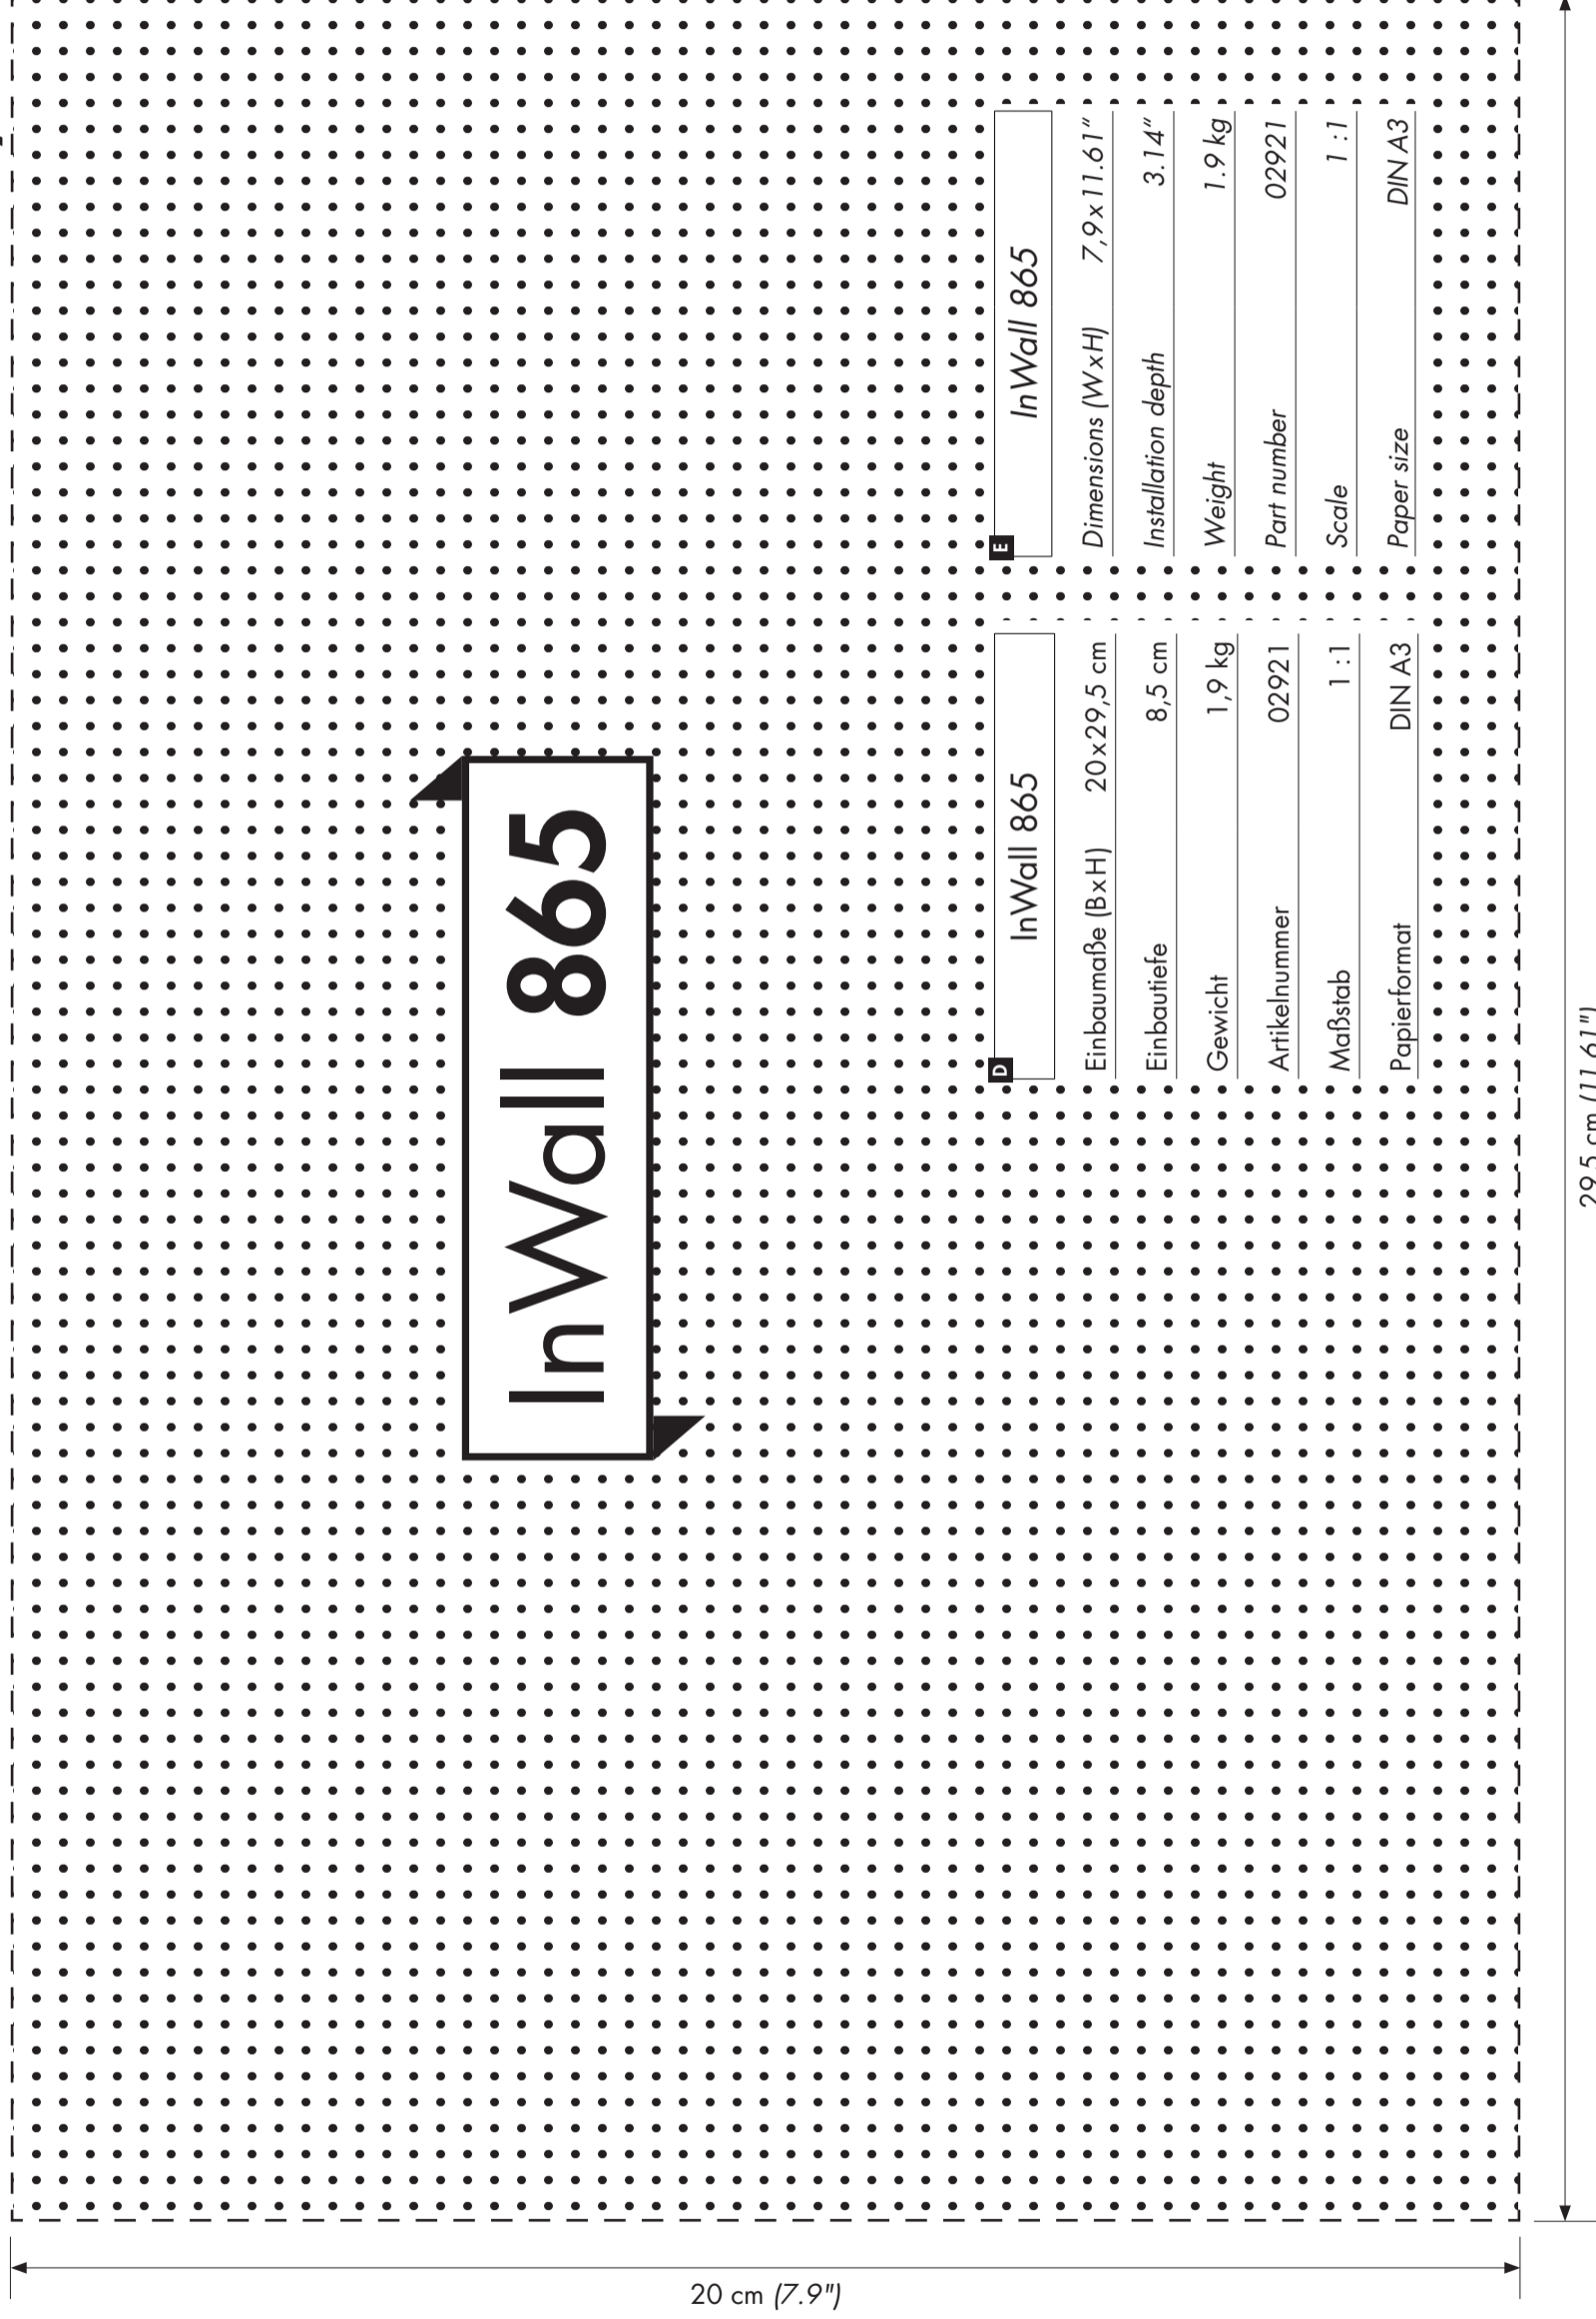

InWall 865

Einbauschablone // Installation mask
Einbausschnitt // Installation Opening

InWall 865

D InWall 865

Einbaumaße (BxH)	20x29,5 cm
Einbautiefe	8,5 cm
Gewicht	1,9 kg
Artikelnummer	02921
Maßstab	1 : 1
Papierformat	DIN A3

E InWall 865

Dimensions (WxH)	7,9x11.61"
Installation depth	3.14"
Weight	1.9 kg
Part number	02921
Scale	1 : 1
Paper size	DIN A3

29,5 cm (11.61")

20 cm (7.9")