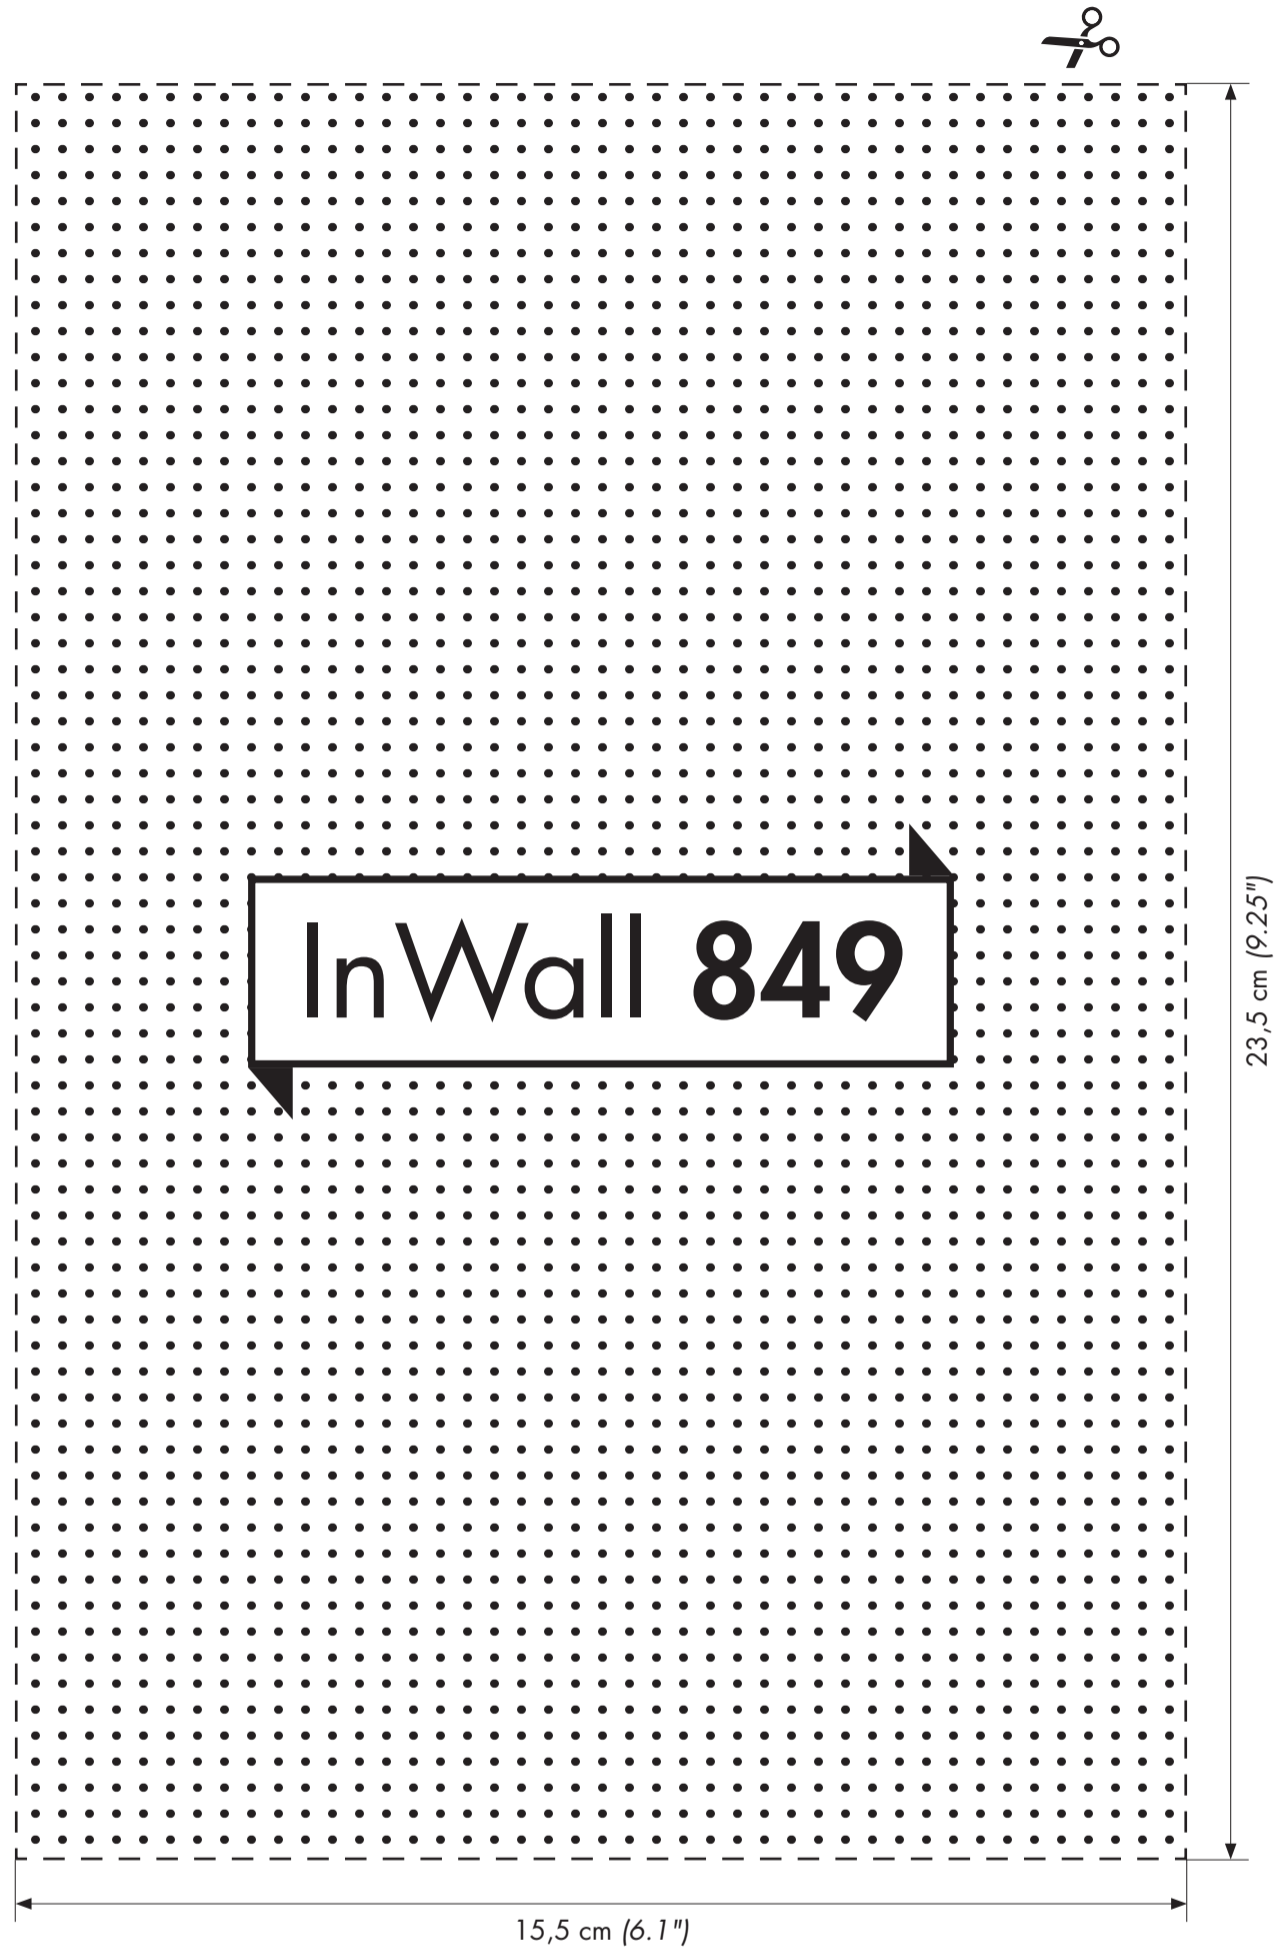

InWall 849

Einbauschablone // Installation mask
Einbauausschnitt // Installation Opening

D	InWall 849
Einbaumaße (BxH)	15,5x23,5 cm
Einbautiefe	7 cm
Gewicht	1,3 kg
Artikelnummer	03699
Maßstab	1:1
Papierformat	DIN A3

E	InWall 849
Dimensions (WxH)	6.1x9.25"
Installation depth	2.75"
Weight	1.3 kg
Part number	03699
Scale	1:1
Paper size	DIN A3