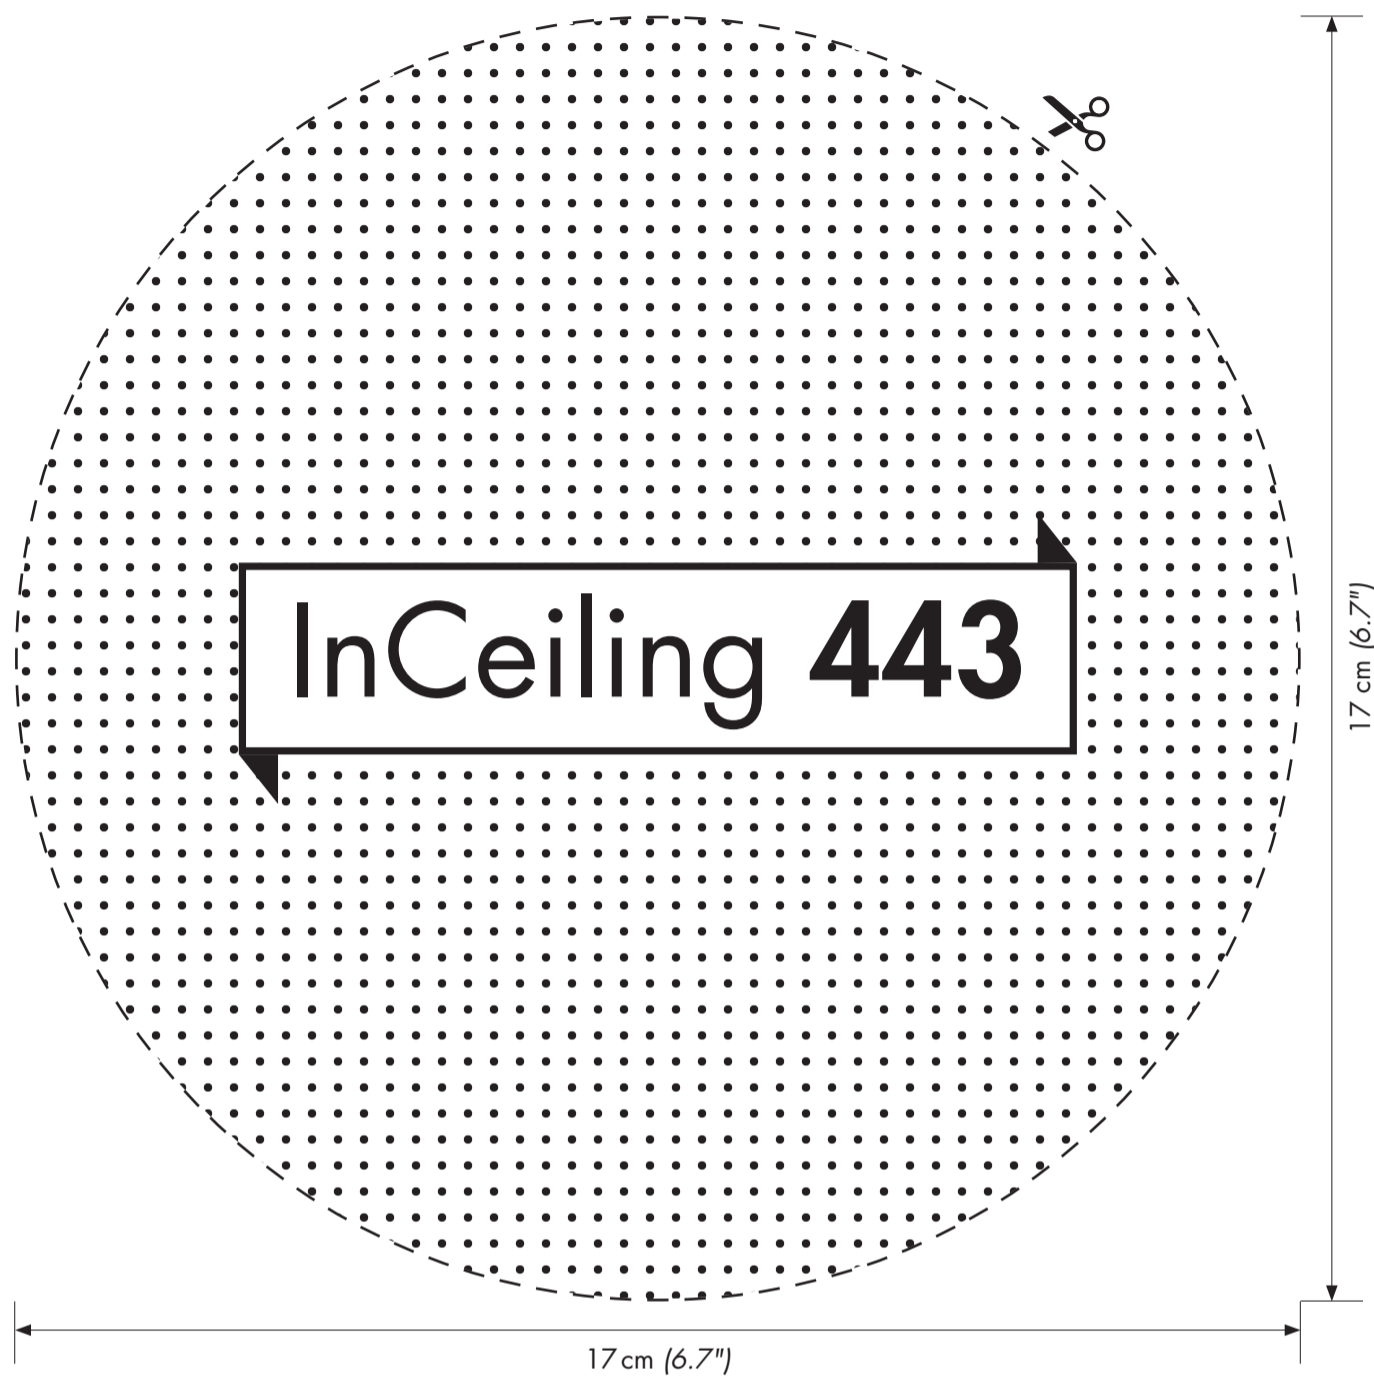

InCeiling 443

Einbauschablone // Installation mask
Einbauausschnitt // Installation Opening

D InCeiling 443	
Maße (Ø)	17 cm
Einbautiefe	7,3 cm
Gewicht	0,9 kg
Artikelnummer	03773
Maßstab	1:1
Papierformat	DIN A3

E InCeiling 443	
Diameter (Ø)	6.7"
Installation depth	2.87"
Weight	0.9 kg
Part number	03773
Scale	1:1
Paper size	DIN A3