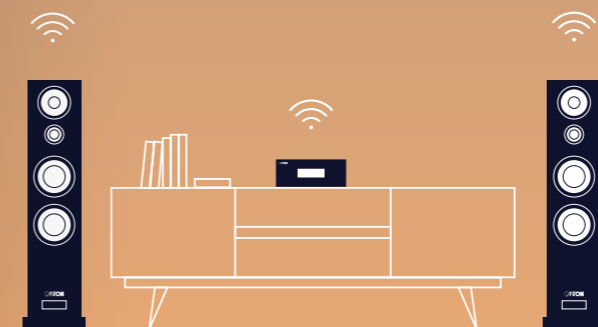

SCHLAU VERNETZT FÜR BESTEN KLANG

Sie lieben Musik und möchten Ihre Lieblingsstücke nicht nur an einem bestimmten Ort genießen, sondern ganz **flexibel in jedem Zimmer** in Ihrem **Zuhause**? Die nach Belieben **kombinierbaren** und **zentral gesteuerten** Smart-Produkte von Canton machen genau das möglich. Und Ihre bereits vorhandenen **Passiv- oder Aktiv-Lautsprecher** binden Sie dabei problemlos in Ihr bestehendes Musiksystem ein.

SINGLEROOM

- Lautsprecher innerhalb eines Raums flexibel kombinierbar
- Hochauflösende Übertragung durch Wireless-Technologie
- Einfache Bedienung über das Smartphone oder die Smart Remote

MULTIROOM

- Erleben Sie Ihre Musik in mehreren Räumen gleichzeitig
- Multiroom-Wiedergabe in hoher Auflösung
- Bedienung verschiedener Lautsprechergruppen über Chromecast built-in™ oder Apple AirPlay 2 Technologie
- Musik und Internetradio per Streaming