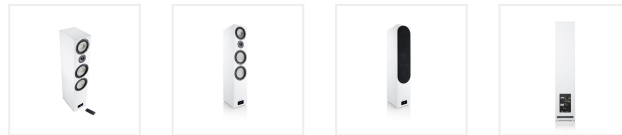

## Willkommen in der Smart Welt

Eines unserer neuen Mitglieder in der stetig anwachsenden Smart-Familie heißt Smart GLE 9 und fügt sich perfekt in das bestehende Familien-Portfolio ein. Das attraktive Gehäuse ist zurückhaltend elegant ausgeführt: Lackierte Fronten und weiß oder schwarz folierte Gehäuse verleihen der Smart GLE 9 ein hochwertiges Äußeres. Natürlich wurde auch auf die Verarbeitung bei diesem preislich sehr ansprechenden Lautsprecher hohen Wert gelegt. Stellen Sie die Lautsprecher in Ihren Wohnraum, verbinden Sie sie mit dem Strom und füttern Sie sie mit musikalischer oder filmischer Kost von einem beliebigen Quellgerät. Zahlreiche Eingänge haben wir der Smart GLE 9 spendiert: Angefangen mit den analogen Anschlüssen in XLR-oder Chinchausführung und den digitalen Varianten in koaxialer oder optischer Bauweise, über die USB-Schnittstelle mit XMOS für Computer bis hin zur drahtlosen Zuspieldung via Bluetooth mit apt-X ist hier alles an Bord. Damit Sie nach dem Kauf zuhause sofort mit dem Musik hören oder Filme gucken loslegen können, packen wir eine Auswahl an Kabeln in die Lautsprecherkartons.

Dank der geringen Gehäusebreite von nur 21 Zentimetern bleiben die Smart GLE 9 äußerst wohnraumfreundlich. In jeden Lautsprecher integrieren wir ein kraftvolles Verstärkermodul mit 350 Watt Leistung. Dadurch benötigt man keine externen Verstärker mehr und man kann, sobald man eine Quelle an einen der vielen Eingänge angeschlossen hat, sofort mit dem Hörvergnügen bei Musik und Film loslegen. Ob klassisch kabelgebunden oder modern drahtlos bleibt ganz alleine dir überlassen.