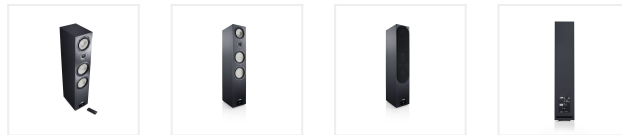

Smart GLE 9 S2

- Smart Wireless Technologie
- Dolby Audio & DTS Digital Surround
- Titanium Mittel- und Tieftonsystem
- Bluetooth

1.760,00 € *
inkl. MwSt.

Willkommen in der Smart Welt

Eines unserer neuen Mitglieder in der stetig anwachsenden Smart-Familie heißt Smart GLE 9 und fügt sich perfekt in das bestehende Familien-Portfolio ein. Das attraktive Gehäuse ist zurückhaltend elegant ausgeführt: Lackierte Fronten und weiß oder schwarz folierte Gehäuse verleihen der Smart GLE 9 ein hochwertiges Äußeres. Natürlich wurde auch auf die Verarbeitung bei diesem preislich sehr ansprechenden Lautsprecher hohen Wert gelegt. Stellen Sie die Lautsprecher in Ihren Wohnraum, verbinden Sie sie mit dem Strom und füttern Sie sie mit musikalischer oder filmischer Kost von einem beliebigen Quellgerät. Zahlreiche Eingänge haben wir der Smart GLE 9 spendiert: Angefangen mit den analogen Anschlüssen in XLR-oder Chinchausführung und den digitalen Varianten in koaxialer oder optischer Bauweise, über die USB-Schnittstelle mit XMOS für Computer bis hin zur drahtlosen Zuspieldung via Bluetooth mit apt-X ist hier alles an Bord. Damit Sie nach dem Kauf zuhause sofort mit dem Musik hören oder Filme gucken loslegen können, packen wir eine Auswahl an Kabeln in die Lautsprecherkartons.

Dank der geringen Gehäusebreite von nur 21 Zentimetern bleiben die Smart GLE 9 äußerst wohnraumfreundlich. In jeden Lautsprecher integrieren wir ein kraftvolles Verstärkermodul mit 350 Watt Leistung. Dadurch benötigt man keine externen Verstärker mehr und man kann, sobald man eine Quelle an einen der vielen Eingänge angeschlossen hat, sofort mit dem Hörvergnügen bei Musik und Film loslegen. Ob klassisch kabelgebunden oder modern drahtlos bleibt ganz alleine dir überlassen.