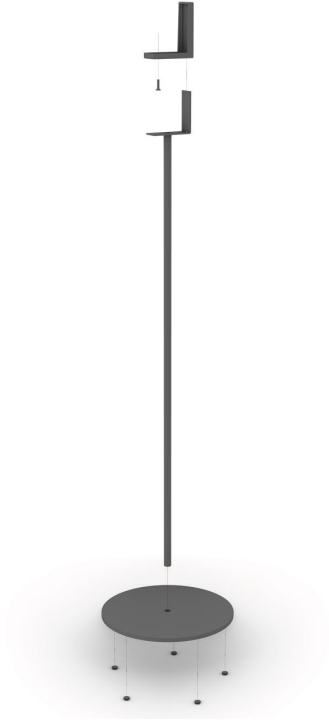

LS 90.3

99,00 € *
inkl. MwSt.

Verwendung	Lautsprecherständer
Besonderheiten	Verdeckte Kabelführung
Abmessungen (BxHxT)	26 x 93 x 26 cm
Gewicht	5 kg
Kartoninhalt	LS 90.3 Bedienungsanleitung 10 x Gerätefüße 2 x Schrauben zur Montage 2 x Firmenzeichen 2 x Halterung