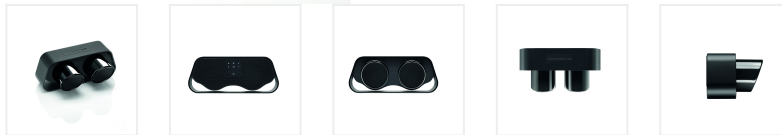

911 Speaker

Produktinformation:

Portabler High-End Bluetooth Speaker aus der original Endrohrblende des 911 GT3. Verwendung hochwertiger Materialien wie Aluminiumgehäuse....

349,00 € *
inkl. MwSt.

Verwendung	Portabler Bluetooth®-Lautsprecher
Prinzip	Bassreflex-System mit Passivradiator
Nenn- / Musikbelastbarkeit	60 Watt
Maximaler Schalldruck	95 dB SPL
Anschluss	1 x AUX-in [Analogeingang, 3,5-mm-Klinke] 1 x DC-in [für Steckernetzteil, 12 V, 1,5 A] 1 x Mini-USB-in [Service]
Ausstattung	Bluetooth® Standard 4.0 [A2DP] Unterstützt CSR aptX® Dekodierung Reichweite bis 10 m Frequenzbereich 2.400-2.483,5 [2,4 GHz ISM Band] Max. Sendeleistung mW [+10 dBm]
Besonderheiten	Original-Endrohrblende des Porsche 911 GT3 Aluminiumgehäuse Bluetooth® Standard 4.0 mit aptX® für Übertragung in CD-Qualität von Smartphones, Tablets oder PCs Bluetooth®-Reichweite bis zu 10 m Akkulaufzeit bis zu 24 Stunden Einfachste Verbindung durch NFC-Technologie Stereo-Pairing mit zweitem 911 Speaker Parallele Verbindung zweier Endgeräte mit dem 911 Speaker möglich
Abmessungen (BxHxT)	ca. 29 x 15,5 x 12 cm
Gewicht	ca. 3,3 kg
Kartoninhalt	911 Speaker Steckernetzteil Länderspezifische Adapter [EU, UK, US, CN] Sicherheitshinweise Quick Start Guide